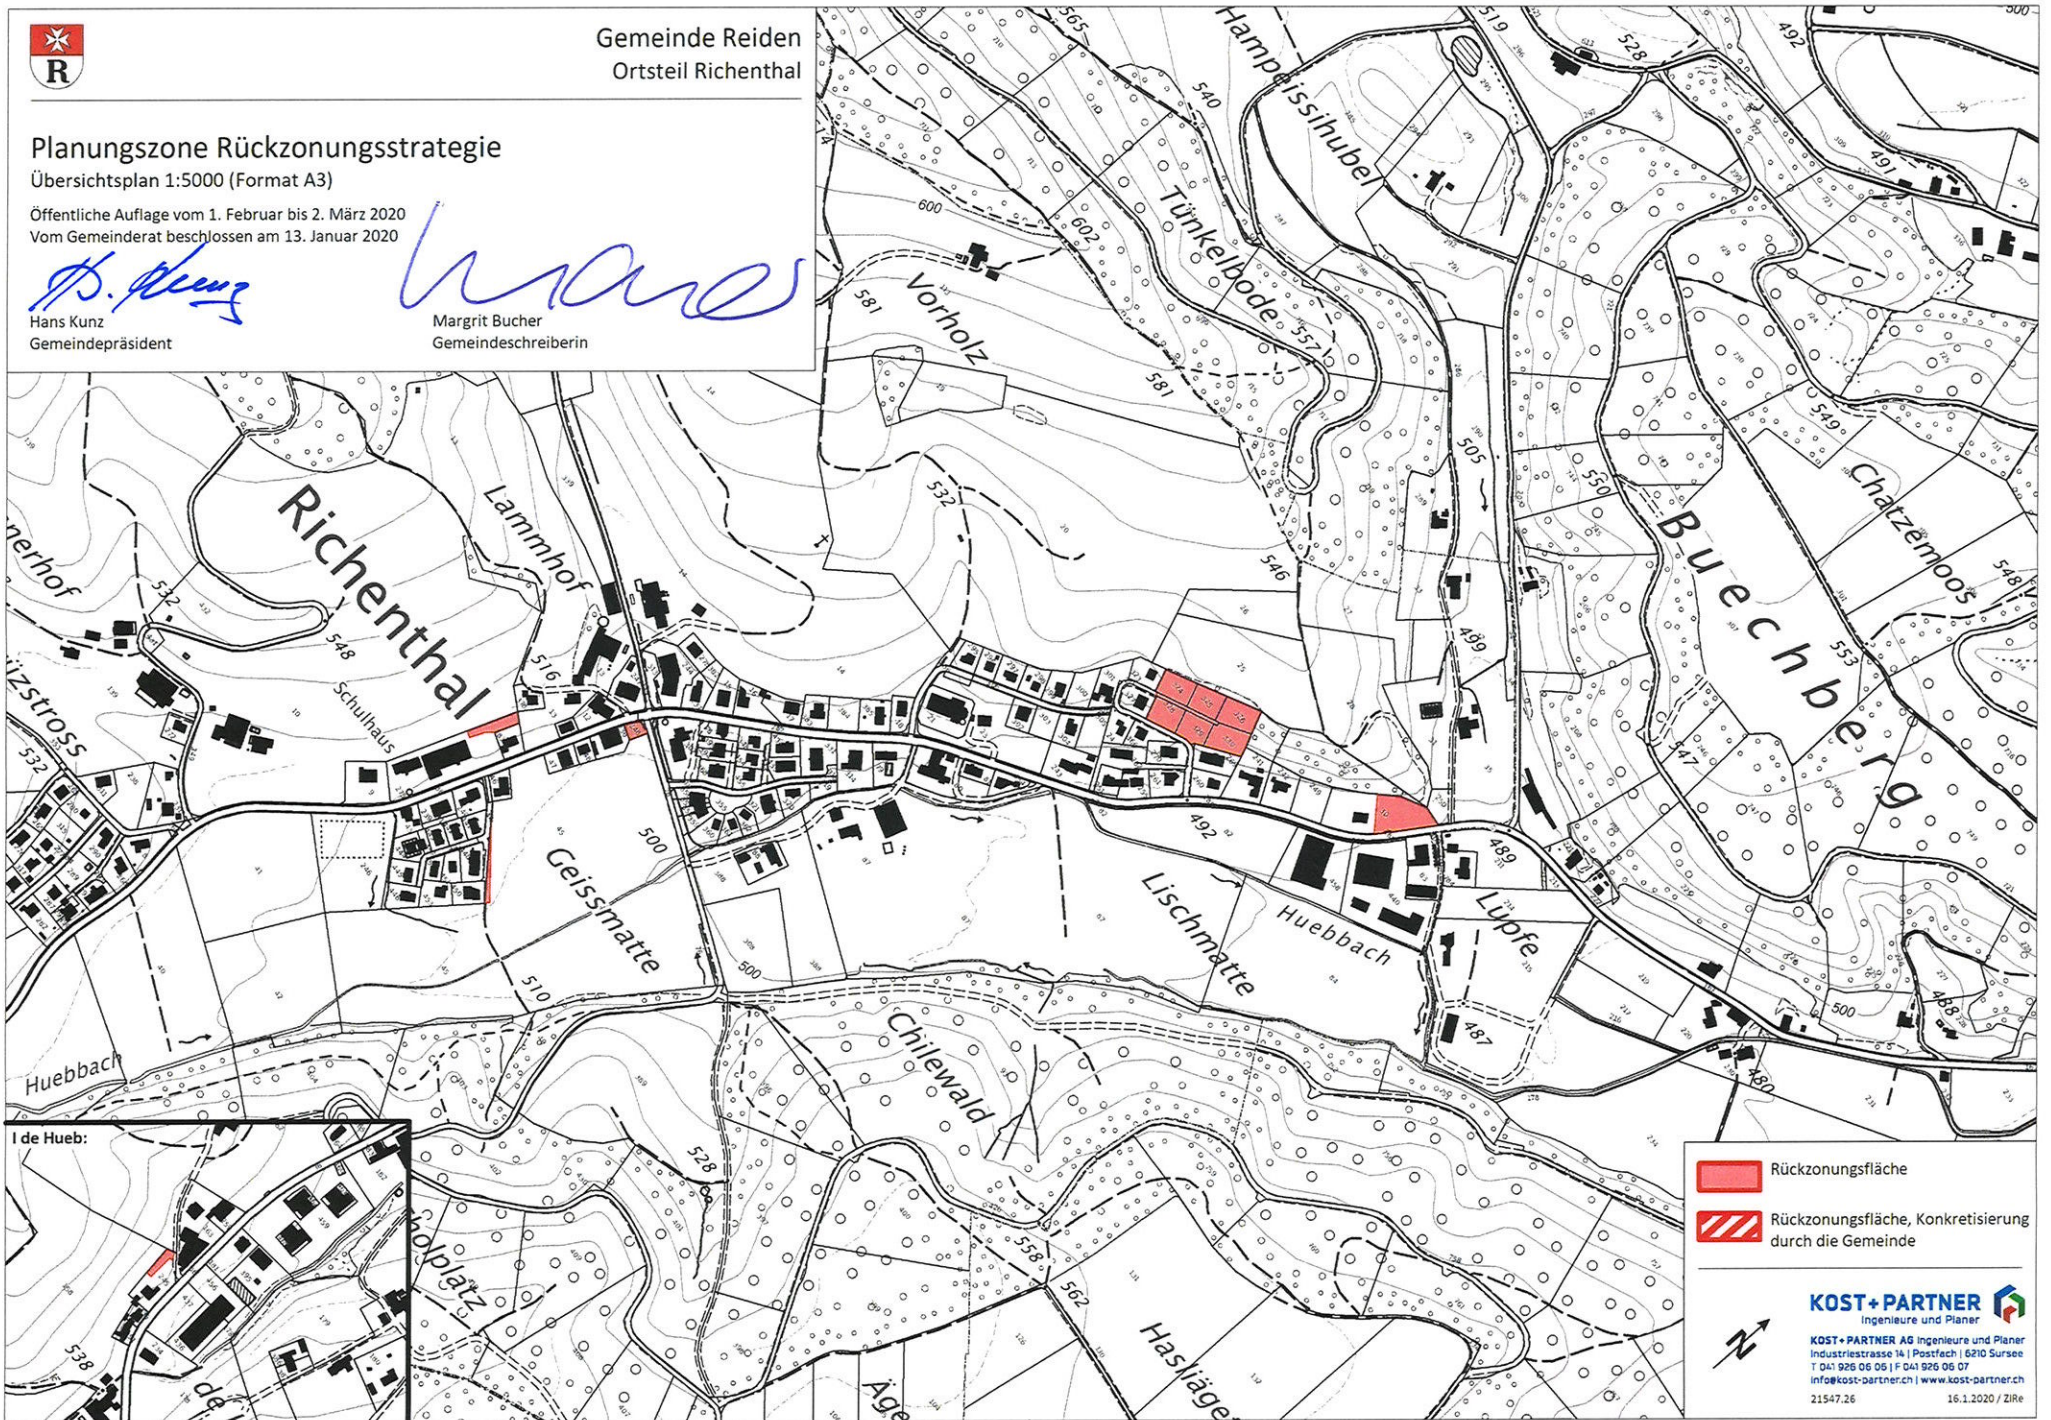

Gemeinde Reiden  
Ortsteil Richenthal

## Planungszone Rückzonungsstrategie

Übersichtsplan 1:5000 (Format A3)

Öffentliche Auflage vom 1. Februar bis 2. März 2020  
Vom Gemeinderat beschlossen am 13. Januar 2020

Hans Kunz  
Gemeindepräsident

Margrit Bucher  
Gemeindeschreiberin